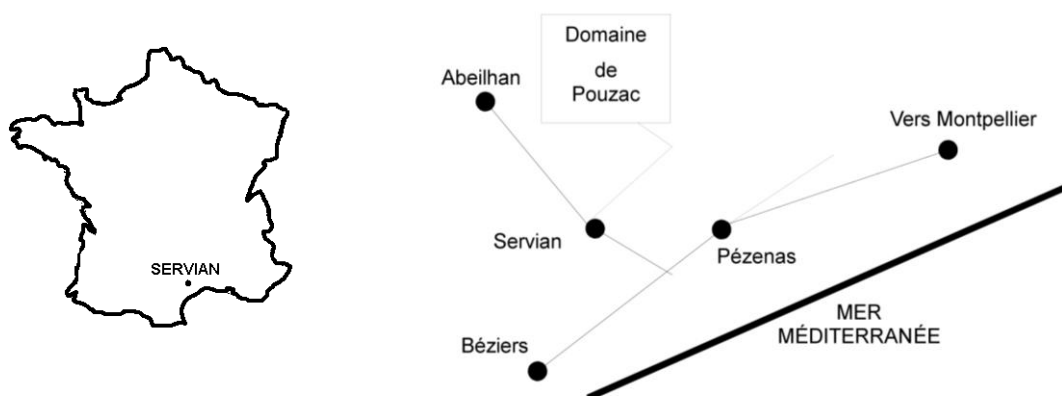

La vente au caveau et les dégustations se font sur rendez vous.

Coordonnées GPS : 43°26'38"N et 3°18'20"E

Situation : sud de la France, département de l'Hérault, entre Béziers et Pézenas

Quelques indications :

Sortir de l'A75 à la sortie 62 (Servian Montblanc). Au rond point, prendre la direction Pézenas puis tourner à gauche direction Servian au niveau du château « La Roque de Jordy ». Passer devant la cave coopérative puis suivre la direction Abeilhan. Longer le cimetière et au carrefour, tourner à droite, toujours en direction d'Abeilhan.

Passer devant le château d'eau.

Environ 30 m après le panneau de sortie de Servian, prendre à droite le chemin qui part dans les vignes. La direction est indiquée par des panneaux « Pouzac ».